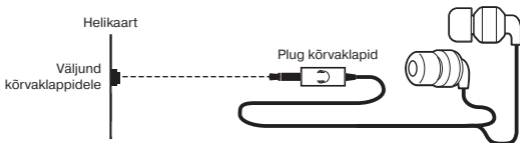

- Sisestage stereokõrvaklappide pistik signaali allika audioväljundi pessa (personaalarvuti, sülearvuti, kaasaskantav heliseade jms) nii nagu on näidatud joon. 1.
- Seadke stereokõrvaklappide helitugevus signaali allika helitugevuse regulaatori abil.